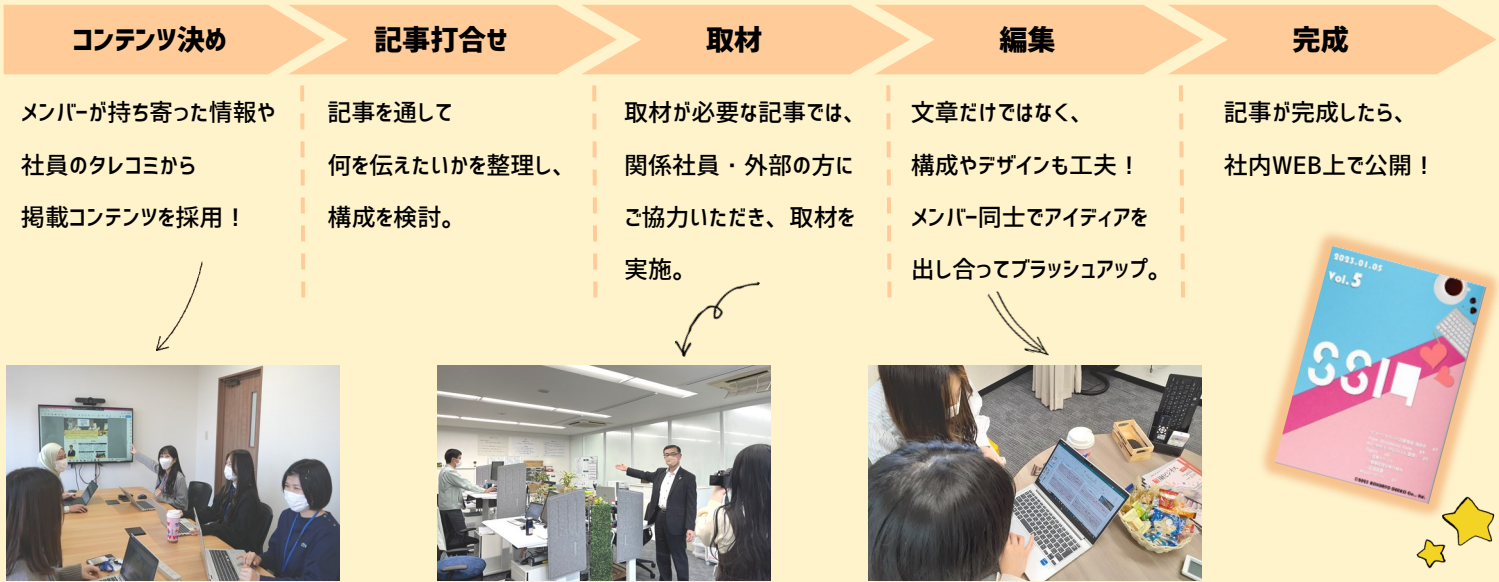

Smart Smile Letter 活動紹介!

「Smart Smile Letter」略してSSLは、当社が展開する「Smart Smile Project」の一環としてスタートした活動です。

「人と人の繋がりをつくり、関わる人たちに活力をもたらす」社員みんなの「SSL」をビジョンに掲げ、社内報、社外報の企画・作成に取り組んでいます。メンバーは部署を問わずに有志で参加する若手社員により構成されており、メンバーならではの視点から、枠にとらわれない自由な発想を大切にしています。

社内報ができるまでをご紹介～!

活動メンバー

たに

人事部 兼 広報室
2019年入社
仕事熱心で責任感が強い、SSLのリーダー的存在。ただしおふざけスイッチがONになると別人に豹変します。

たなぎ

業務部
2022年入社
好奇心旺盛ガール! チームの愛されキャラです。褒められるとニヤニヤします。

いわき

富山支店 総務部
2021年入社
チャレンジ精神旺盛人間! たまにライブに参戦。ピターチョコやチーズケーキを与えるのが好きかも?

なかで

総合業務部
2020年入社
文章力はピカイチ! クリエイティブなセンスの持ち主。ライブへ一緒に行く人がいると嬉しいかも。

いけだ

企画室
2023年入社
ハッピーオーラ全開のチーム最年少! デフォルトが笑顔。流行りのゆるキャラに目がない。

ぬのかわ

富山ホクリョー
2022年入社
思いったら即行動タイプ! 感情移入しやすくもらい泣きがち。よく3coinsに出没します。

あにさ

企画室
2021年入社
ほめ上手でめんどろみ◎
笑顔がかわいくて、実は3か国語が話せるトリリンガル。