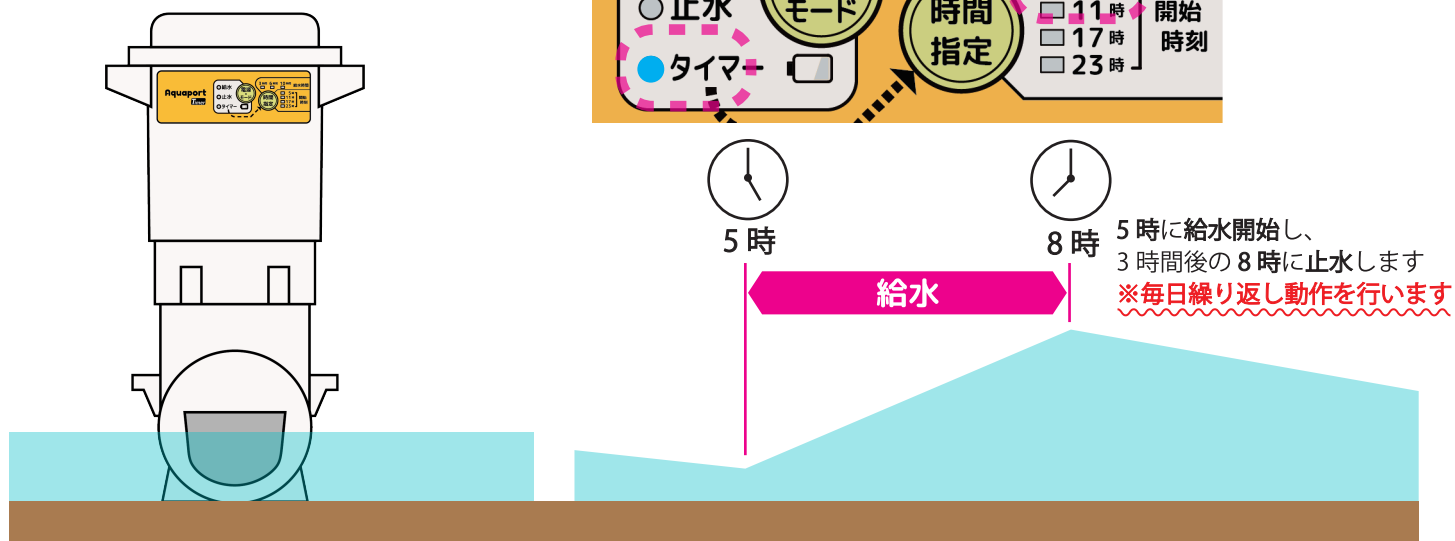

シンプルさの更なる追及へ
「手軽で手頃」の新しい形

ア ク ア ポ ー ト タイ マ ー
Aquaport *Timer*

Point

- 給水開始時刻・給水時間を設定するだけの簡単制御
- 水位センサーなしで簡単設置&撤去
- 塩ビ管(100Aサイズ)に接続するだけの簡単設置
- 乾電池(単一×4本)で1シーズン動作

アクアポートタイマー Aquaport Timer

こんな方にオススメ

- ・細かい水位調整は不要な方
- ・毎日一定時間の給水を行いたい方
- ・設置場所の都合でセンサーケーブルが届かない方

【操作パネル部】

動作モード表示部

給水：ゲートが開き給水状態になります
止水：ゲートが閉じ止水状態になります
タイマー：給水時刻設定で自動動作します

電池残量不足 LED

電池残量が少なくなると LED が点滅します

給水時間

給水する時間（継続する時間）を設定します

開始時刻

開始時刻になると給水を開始し、設定した給水時間が経過すると止水します

【タイマーモード動作イメージ】

例：「タイマーモード」、「給水時間3時間」、「開始時刻5時」に設定した場合

■仕様

サイズ	高さ:424mm、幅:234mm、奥行187mm
重量	5.5kg(電池込)
水位落差(圧力水頭)	1m以下
接続管	塩ビ管(VU管100A)
電源	単一電池 4本
動作時間	6か月(周囲25℃)※
防水性	IP65相当
動作周囲温度	10～40℃